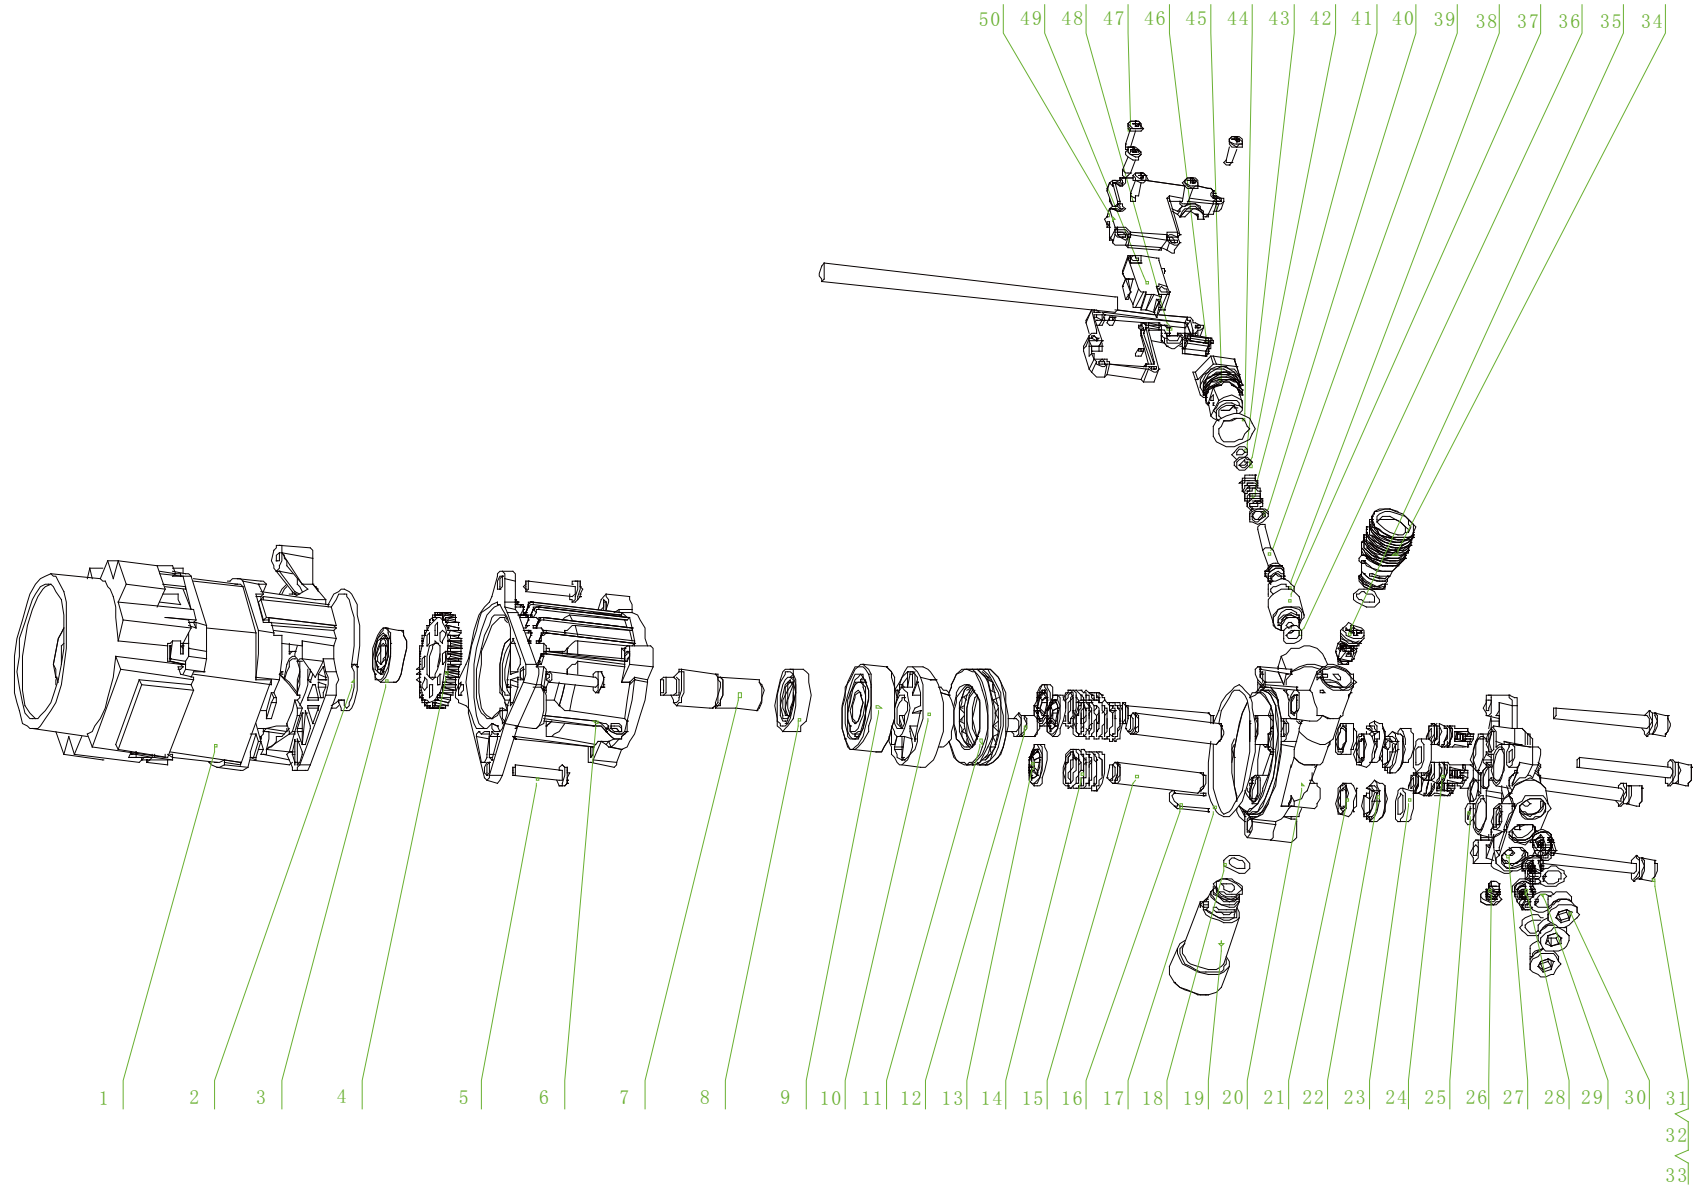

A

B

Ersatzteile / Spare parts

HCE1600

Hochdruckreiniger
High Pressure Washer

5907713901
0218

update:

Skizze	Art.Nr.	Benennung	description
B 1	39077039001	Sprühlanzenhalterung	Gun Holder
B 4	5907702020	Netzkabel mit Stecker	Cable with Plug
B 8	39077039003	Zubehörhalter	Accessories Holder
B 10	5907702002	Kabelhalter	Cable Holder
B 12	5907713029	Motor mit Pumpe	Motor and Pump Set
B 14	5906202023	Schalter	Switch
B 18	3911001004	Kondensator	Capacitor
B 21	39077039006	Untere Abdeckung	Down Front Cover
B 22	5907713030	Handgriff	Long Handle
B 23-25	5907713031	Vordere Abdeckung kpl. "Blau"	Front Cover cpl. "Blue"
B 23-25	5907713032	Vordere Abdeckung kpl. "Schwarz"	Front Cover cpl. "Black"
B 26	39077039009	Radkappe	Wheel Cover
B 28	39077039011	Rad	Wheel
B 30	5907702018	Hochdruckschlauch	Hose
B 31	7907703703	Seifenflasche	Soap Bottle
B 32	5907705005	Sprühpistole	Spray Gun
B 32	5907705006	Sprühlanze	Extension Lance
B o.Abb	5907702701	Terassenbürste	Patio Brush
B o.Abb	5907702013	Turbodüse	Turbo Nozzle
B o.Abb	5907702012	Einstellbare Spritzdüse	Spray Nozzle
B o.Abb	5907702702	Bürste fest	Brush fix
B o.Abb	5907702703	Bürste rotierend	Brush rotary
B o.Abb	5907702705	90° Turbodüse	90° Turbo Nozzle
B o.Abb	5907702706	Kärcher Adapter	Kärcher Adapter
B o.Abb	5907702707	Wasserinlassschraube	Water Inlet Screw
B o.Abb	5907702708	Düsenreinigungsnadel	Nozzle Cleaning Needle
B o.Abb	7907707701	3in1 Düse	3in1 Nozzle
B o.Abb	39077039012	Gartenschlauchanschluss	Gardenhose Coupling
B o.Abb	5907702710	Sterwins Adapter	Sterwins Adapter
36-45	5907713033	Tlakový spínač	