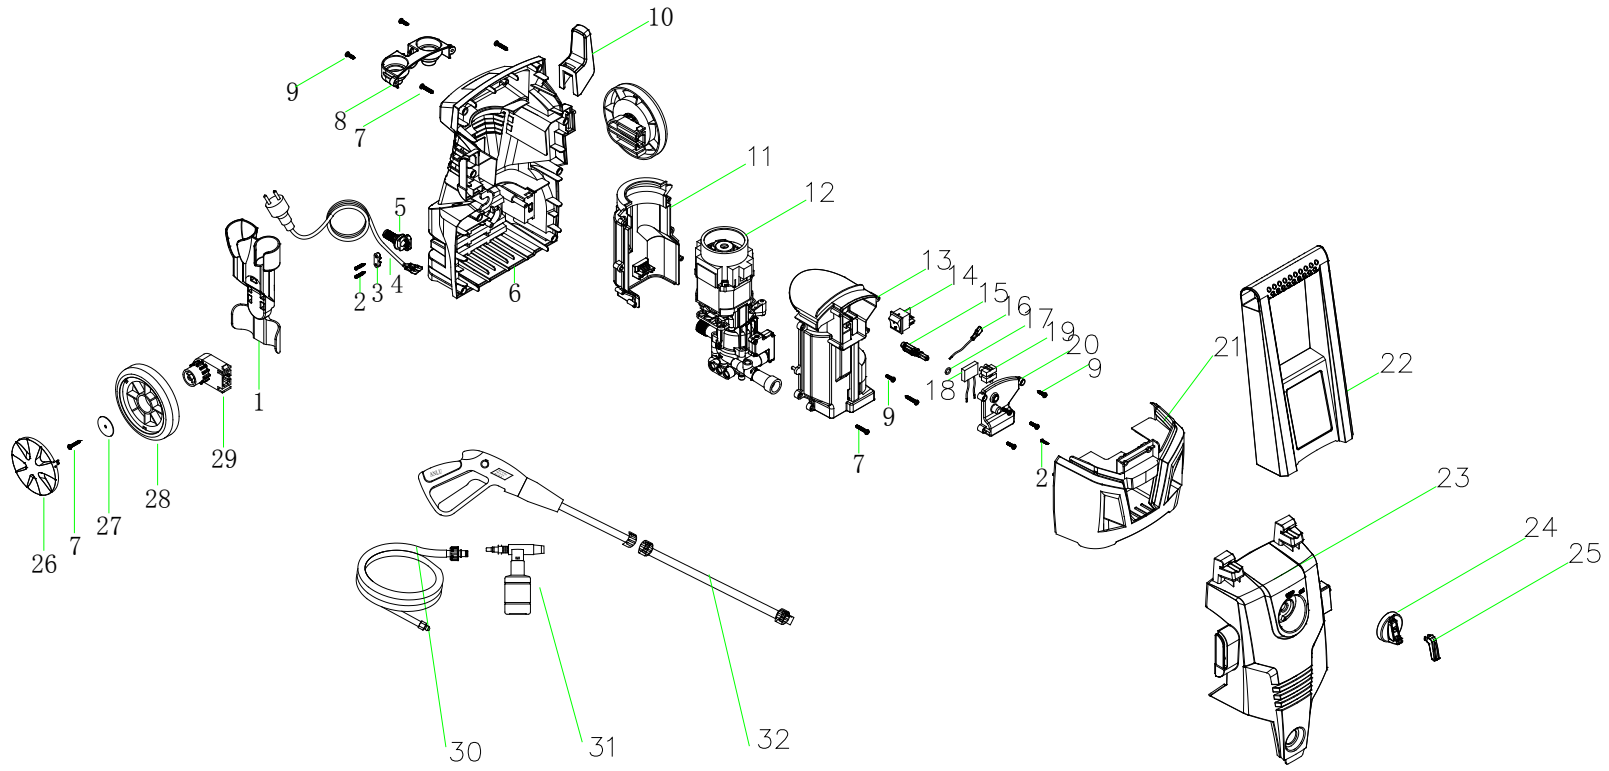

A

B

Ersatzteile / Spare parts

HCE1600

Hochdruckreiniger
High Pressure Washer

5907713901
0218

update:

Skizze	Art.Nr.	Benennung	description
B 1	39077039001	Sprühlanzenhalterung	Gun Holder
B 4	5907702020	Netzkabel mit Stecker	Cable with Plug
B 8	39077039003	Zubehörhalter	Accessories Holder
B 10	5907702002	Kabelhalter	Cable Holder
B 12	5907713029	Motor mit Pumpe	Motor and Pump Set
B 14	5906202023	Schalter	Switch
B 18	3911001004	Kondensator	Capacitor
B 21	39077039006	Untere Abdeckung	Down Front Cover
B 22	5907713030	Handgriff	Long Handle
B 23-25	5907713031	Vordere Abdeckung kpl. "Blau"	Front Cover cpl. "Blue"
B 23-25	5907713032	Vordere Abdeckung kpl. "Schwarz"	Front Cover cpl. "Black"
B 26	39077039009	Radkappe	Wheel Cover
B 28	39077039011	Rad	Wheel
B 30	5907702018	Hochdruckschlauch	Hose
B 31	7907703703	Seifenflasche	Soap Bottle
B 32	5907705005	Sprühpistole	Spray Gun
B 32	5907705006	Sprühlanze	Extension Lance
B o.Abb	5907702701	Terassenbürste	Patio Brush
B o.Abb	5907702013	Turbodüse	Turbo Nozzle
B o.Abb	5907702012	Einstellbare Spritzdüse	Spray Nozzle
B o.Abb	5907702702	Bürste fest	Brush fix
B o.Abb	5907702703	Bürste rotierend	Brush rotary
B o.Abb	5907702705	90° Turbodüse	90° Turbo Nozzle
B o.Abb	5907702706	Kärcher Adapter	Kärcher Adapter
B o.Abb	5907702707	Wasserinlassschraube	Water Inlet Screw
B o.Abb	5907702708	Düsenreinigungsnadel	Nozzle Cleaning Needle
B o.Abb	7907707701	3in1 Düse	3in1 Nozzle
B o.Abb	39077039012	Gartenschlauchanschluss	Gardenhose Coupling
B o.Abb	5907702710	Sterwins Adapter	Sterwins Adapter
36-45	5907713033	Tlakový spínač	